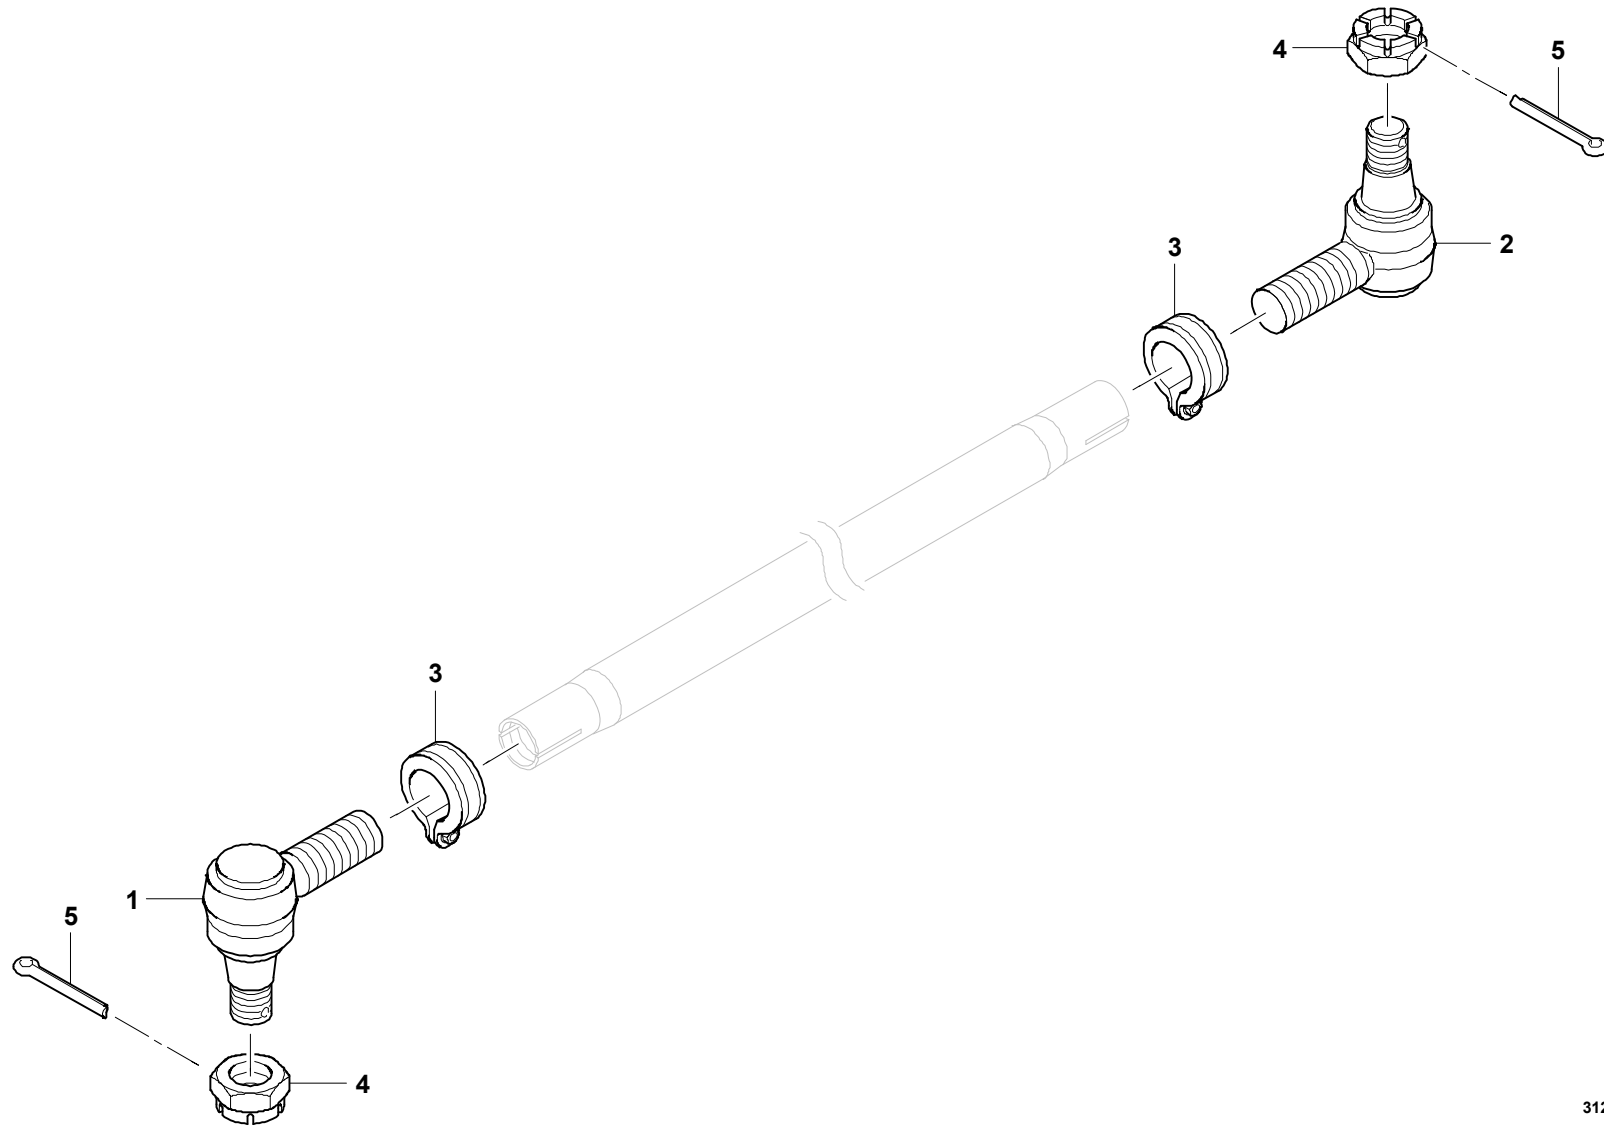

GROVELENKSTANGE
STEERING RODBILDТАFEL
PICTORIAL DISPLAYGMK 5130
BE 505
G 072

07.08

3126157-ETL A

1/1

3126157-A-BL01-0708-0000